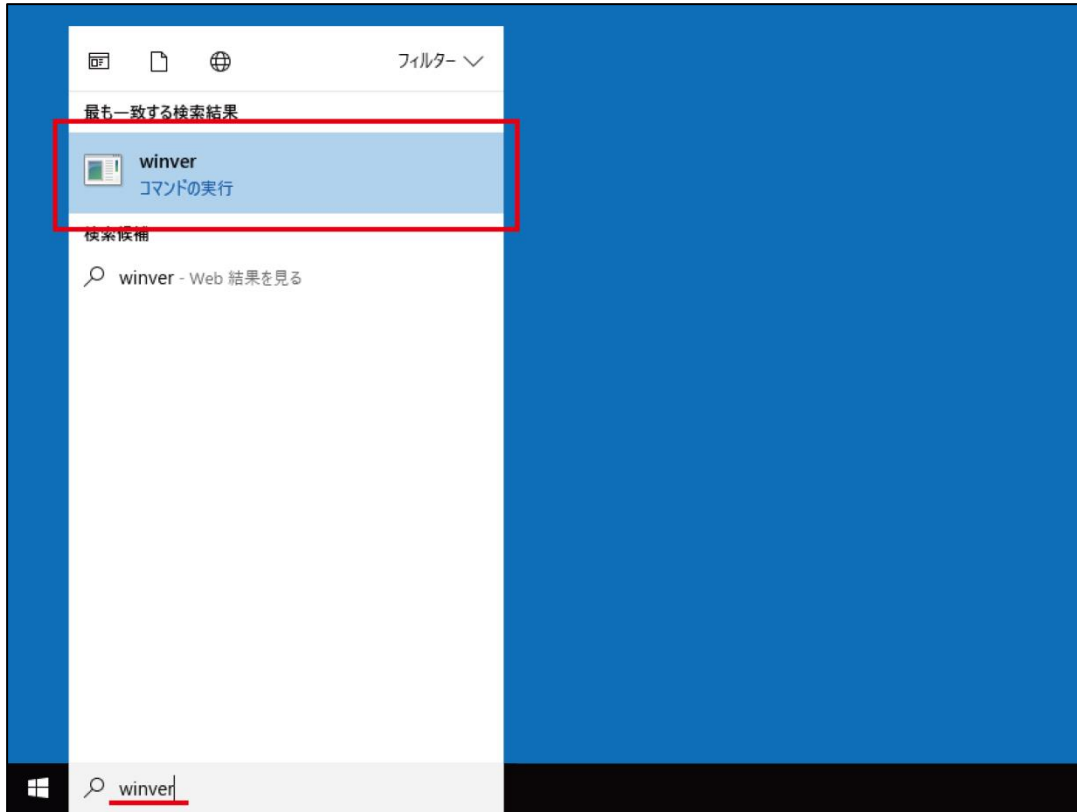

◆ OS のバージョンを確認するには

① タスクバーの検索ボックスに「winver」と入力し、表示された「winver」を選択します。

② 下図の□の部分のバージョンを確認します。