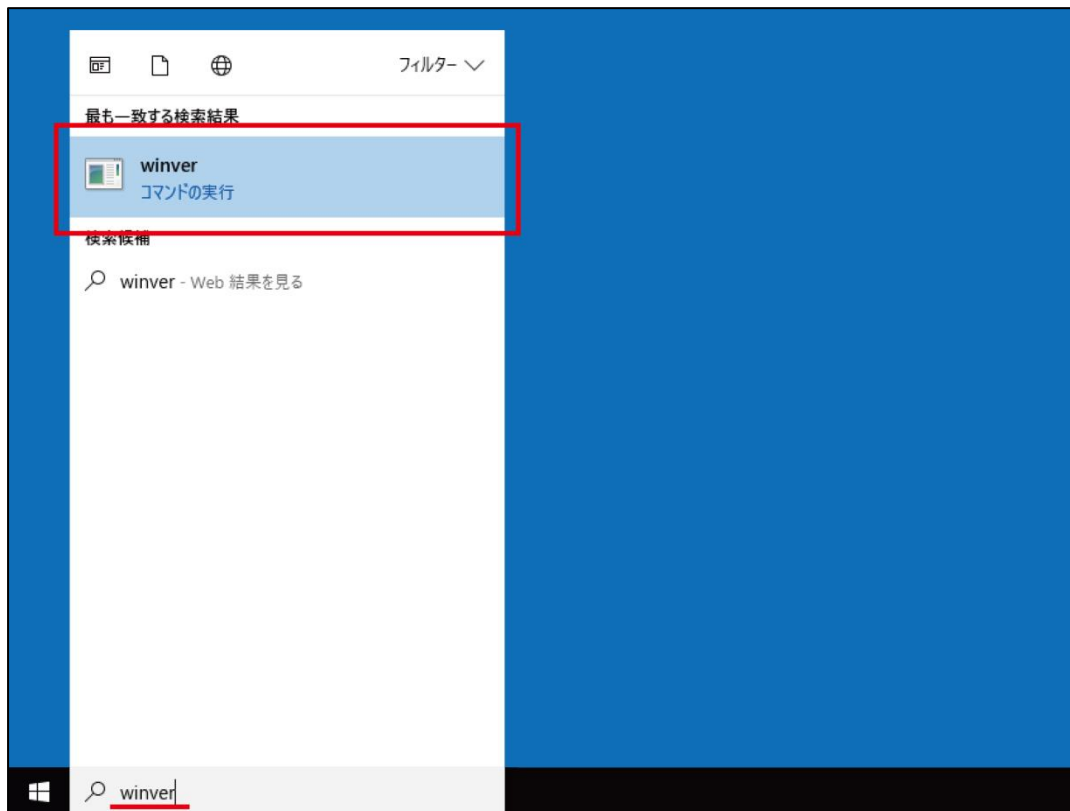

◆ OS のバージョンを確認するには

① タスクバーの検索ボックスに「winver」と入力し、表示された「winver」を選択します。

② 下図の□の部分のバージョンを確認します。