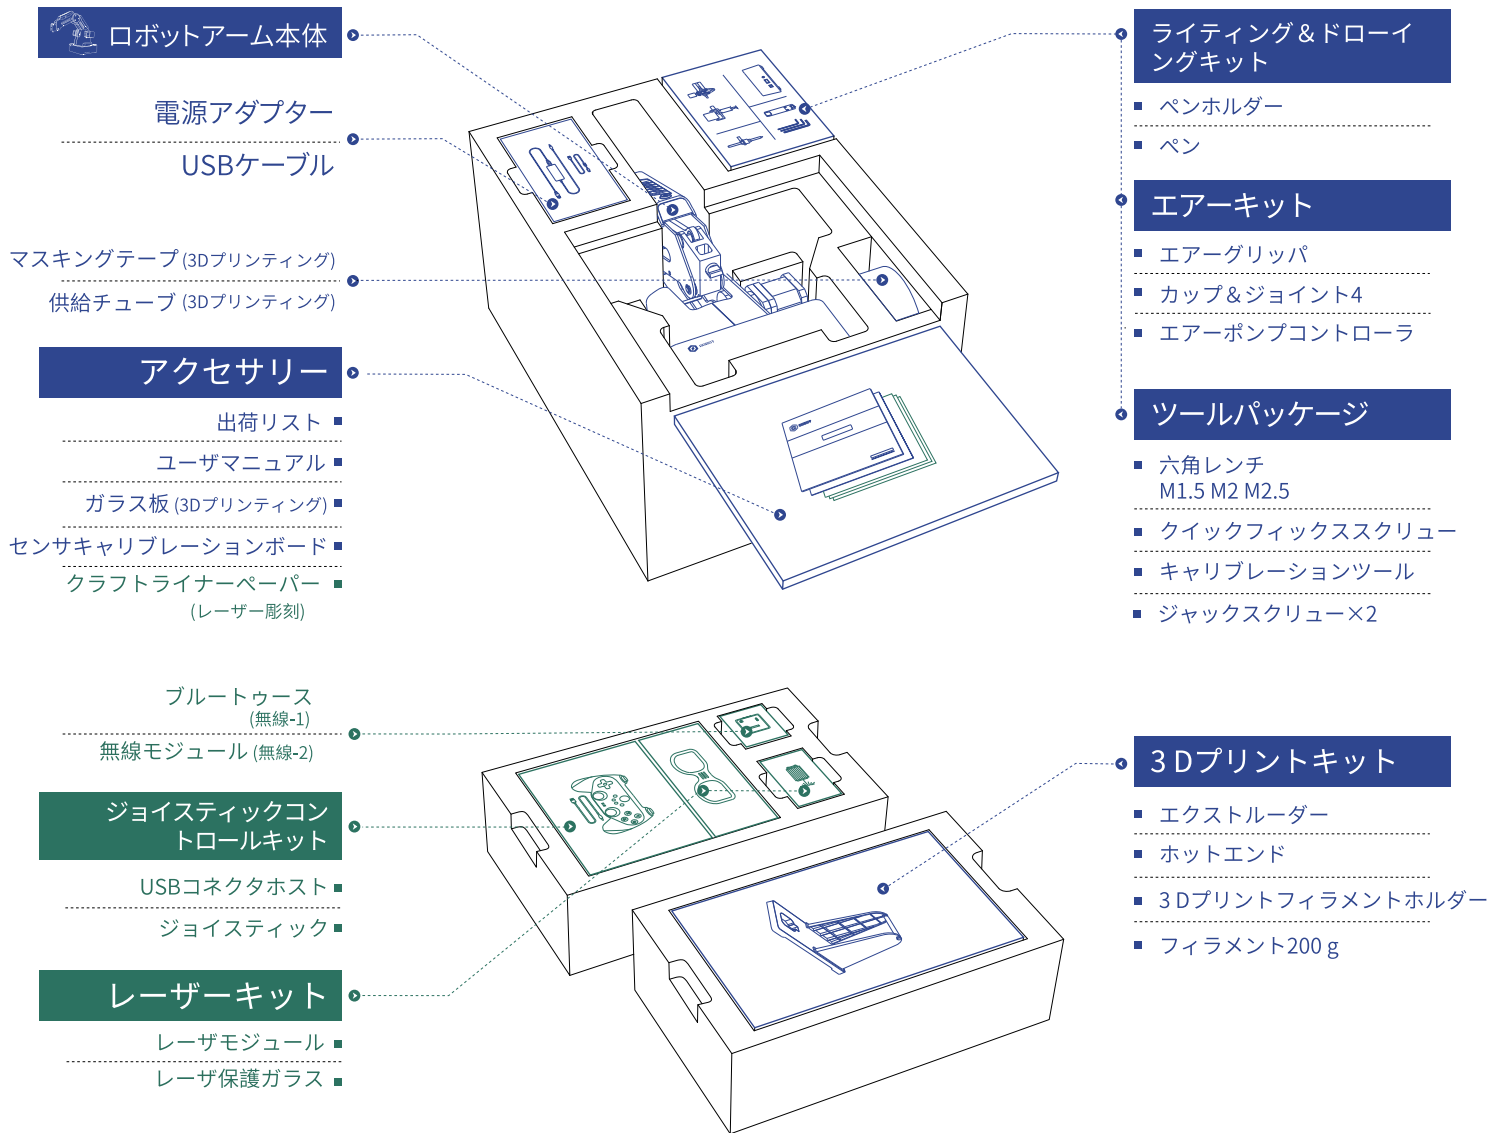

Dobot Magician 多機能ロボットアーム 出荷リスト

■ 上記の図面で青色で表示されているすべてのアクセサリは、ベーシックキットに含まれます。 ■ 緑色で表示されているアクセサリは教育版に同梱されます。

質問がある場合は、support@dobot.ccにお問い合わせください。

www.dobot.cc