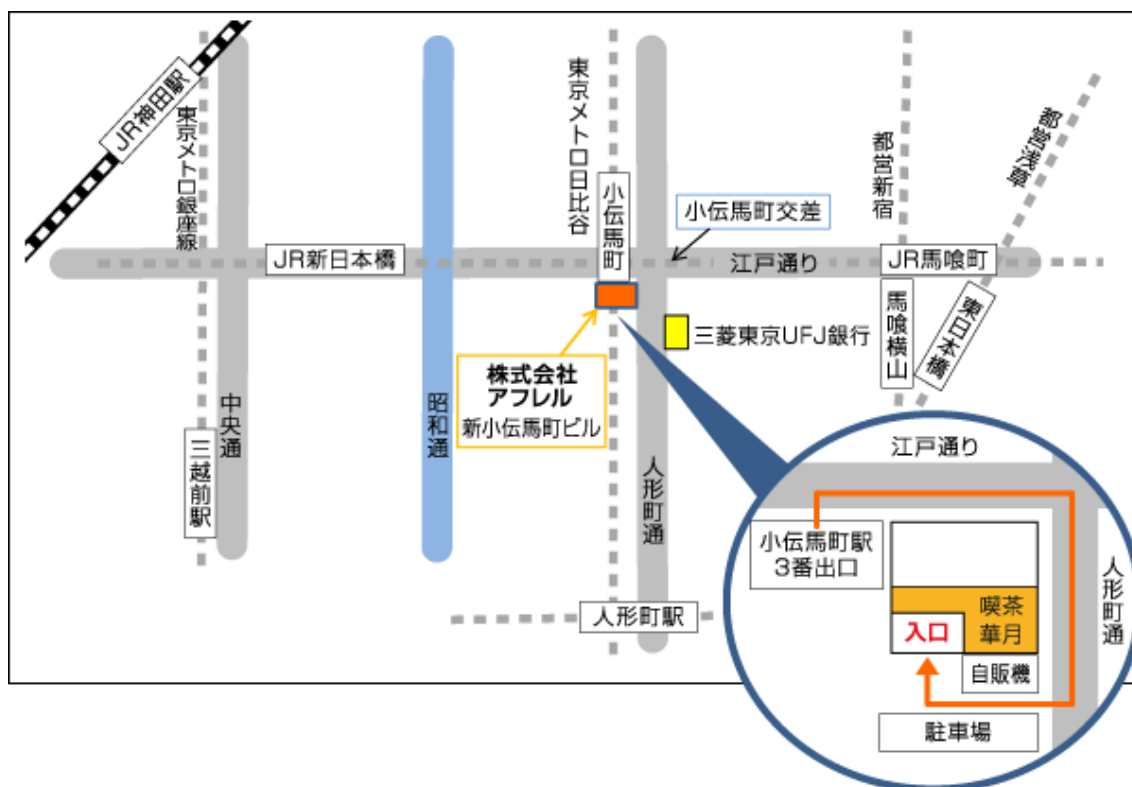

## 地下鉄ご利用の場合

東京メトロ日比谷線「小伝馬町駅」3番出口より徒歩30秒

都営浅草線「人形町駅」「東日本橋駅」より徒歩7分

都営新宿線「馬喰横山駅」より徒歩7分

東京メトロ銀座線「三越前駅」より徒歩10分

## JRご利用の場合

JR総武本線「新日本橋駅」「馬喰町」より徒歩6分

JR山手線、京浜東北線、中央線「神田駅」より徒歩12分

### 東海道新幹線ご利用の場合

東京駅にて総武本線乗り換え「新日本橋駅」より徒歩6分

または

東京駅にて山手線、京浜東北線乗り換え「神田駅」より徒歩12分

または

東京駅にて山手線、京浜東北線乗り換え、「秋葉原駅」にて乗り換え、

東京メトロ日比谷線「小伝馬町駅」3番出口より徒歩30秒

### 東北・上越・北陸新幹線ご利用の場合

上野駅にて乗り換え、日比谷線「小伝馬町駅」3番出口より徒歩30秒