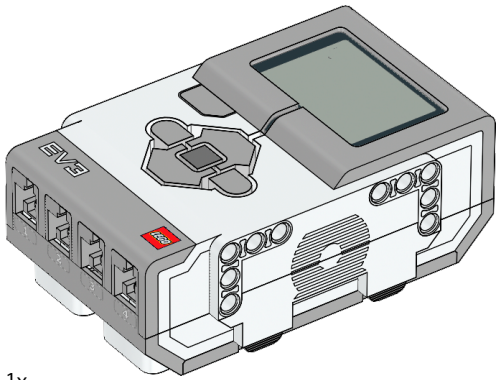

1x  
左曲面パネル、3x5 モジュール、ブラック  
4566251

2x  
ターンテーブルボトム、歯数 28、グレー  
4652235

1x  
ボールベアリング、ダークグレー  
4610380

2x  
ターンテーブルトップ、歯数 28、ブラック  
4652236

54x  
トラック、5x1.5 モジュール、ブラック  
6014648

1x  
右曲面パネル、3x5 モジュール、ブラック  
4566249