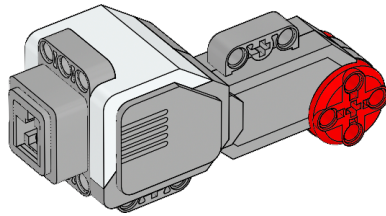

2x
L モーター
6009430