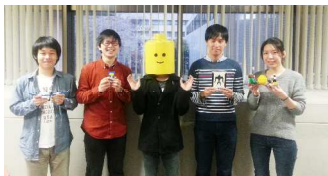

※「教育版レゴ® マインドストーム® EV3」：プログラミングが学べるレゴのロボット教材

“ 色で奏でる♪メロディーロボ ” 2つのポイント

①好きな曲を演奏できる!

カラーセンサーで回転ベルト上のカラーブロックの色を読み取り、色ごとに設定された音を鳴らすことができます。自分の好きな曲を演奏しましょう。

②自分だけのメロディーロボを作ろう!

手を近づけるとふたが開いて演奏開始したり、音量が変わったりするようにできます。また、回転ベルトの停止位置によって初期位置への戻り方を最適化するなど、カスタマイズできる要素が盛りだくさん!

ロボット開発・ワークブック監修

<東工大レゴ同好会>

東京工業大学の同好会。「レゴブロックの遊び方」を追求し、2013年より活動している。大学のサークルから企業など広く交流があり、レゴブロックや、教育版レゴ マインドストームを使ったワークショップを多く手掛ける。2014年工大祭での「東工大レゴワールド2014」は、総来場者数5,623人と大注目を集めた。

レゴブロックの楽しさ、無限の可能性を多くの世代に伝えるべく、今後もさらなる活躍が期待される。

ロボット名：色で奏でる♪メロディーロボ

商品名：メロディーロボ ワークブック

販売価格：1,000円（税抜）

販売時期：9月30日

※ロボットキットを含むデスクロボシリーズを購入すると、メロディーロボ ワークブックをプレゼント（9/30～10/31の期間限定）

推奨年齢：小学校4年～中学生以上

商品詳細：下記HPを参照

<http://www.ev-3.net/daigaku/>