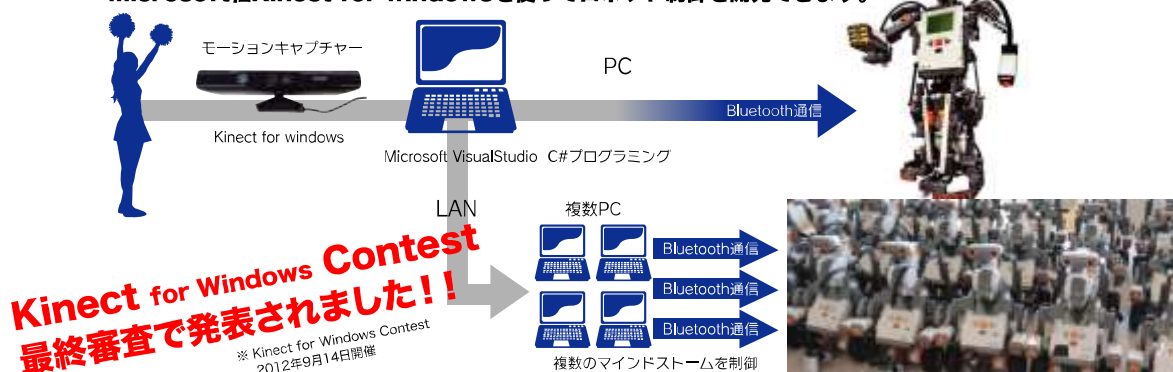

Kinect × 教育用レゴ® マインドストーム NXT 新発売

株式会社アフレル（福井県福井市、代表取締役社長 小林靖英）は、**プログラミング学習教材『Kinect×教育用レゴ マインドストームNXT』**を販売・出荷開始しました。ロボットとモーションキャプチャで、ソフトウェア開発成果・実践教育成果を可視化し、深い理解、達成感で高い教育効果をもたらします。

Kinect 開発にチャレンジ!

Microsoft社Kinect for windowsを使ってロボット制御を開発できます。

※Kinect for Windows Contest は[こちら](#)

動画はこちら <http://youtu.be/6IV8FV8Kkg0>

■特長

- ・ジェスチャー操作により、ロボットの制御指示できます。
- ・開発したプログラムの結果が、人の動きとロボットの動きで「見える化」。
- ・1台のパソコンで最大7ロボットの制御が可能。パソコンを複数接続するとさらに×7ロボットが可能。
- ・C#プログラミング、通信制御、計測とロボット制御、マルチスレッド等、教育実践分野が豊富。
- ・プログラミング開発環境Microsoft VisualStudioは、Microsoft社のWebから無料でダウンロード可
ジェスチャーによりロボットが動くワクワクの教材です。