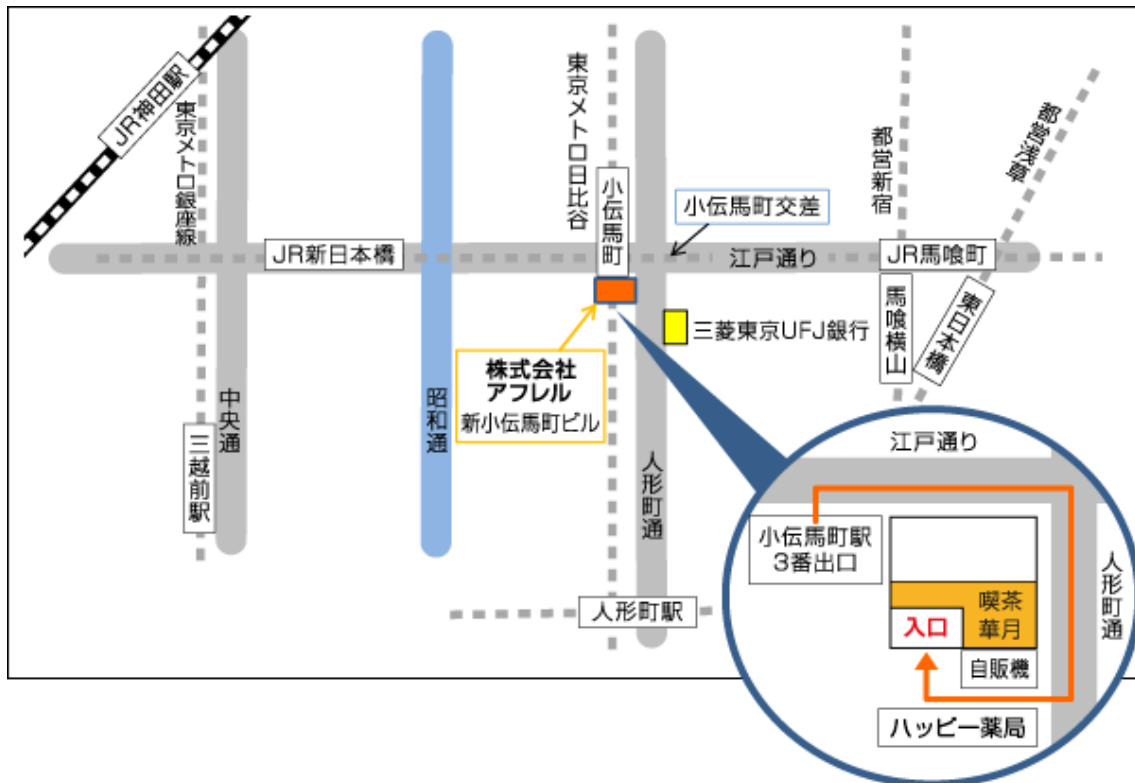

## 地下鉄ご利用の場合

東京メトロ日比谷線「小伝馬町駅」3番出口より徒歩30秒

都営浅草線「人形町駅」「東日本橋駅」より徒歩7分

都営新宿線「馬喰横山駅」より徒歩7分

東京メトロ銀座線「三越前駅」より徒歩10分

## JRご利用の場合

JR総武本線「新日本橋駅」「馬喰町」より徒歩6分

JR山手線、京浜東北線、中央線「神田駅」より徒歩12分

### 東海道新幹線ご利用の場合

東京駅にて総武本線乗り換え「新日本橋駅」より徒歩 6 分

または

東京駅にて山手線、京浜東北線乗り換え「神田駅」より徒歩 12 分

または

東京駅にて山手線、京浜東北線乗り換え、「秋葉原駅」にて乗り換え、  
東京メトロ日比谷線「小伝馬町駅」3 番出口より徒歩 30 秒

### 東北・上越・北陸新幹線ご利用の場合

上野駅にて乗り換え、日比谷線「小伝馬町駅」3 番出口より徒歩 30 秒