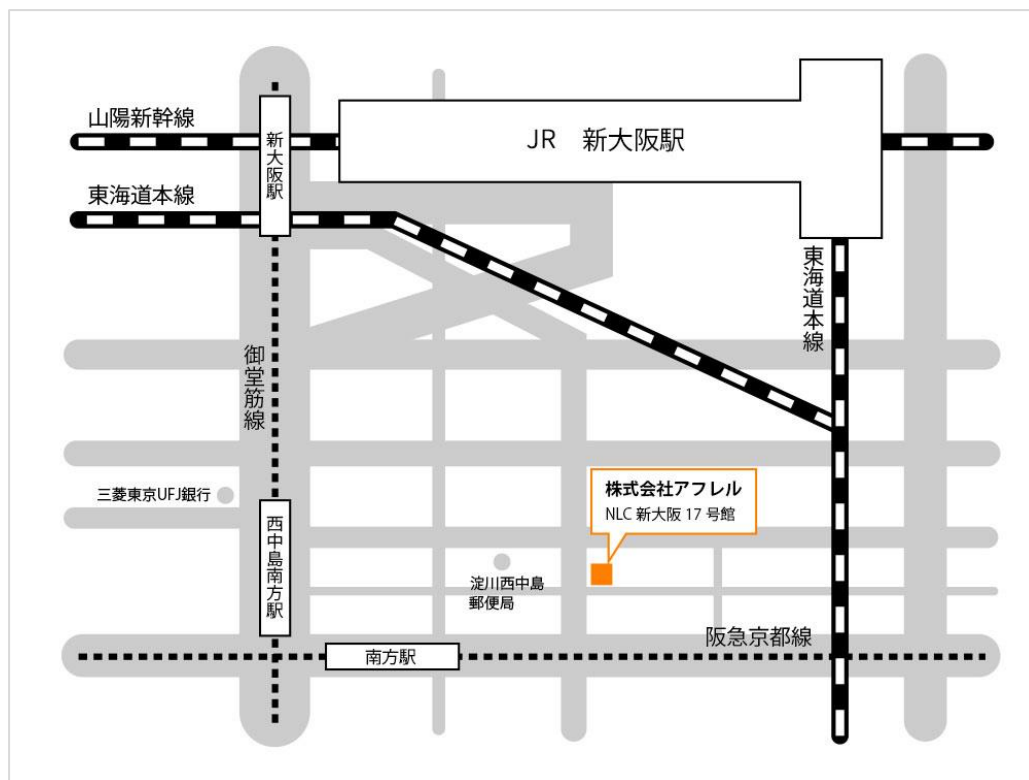

株式会社アフレル（大阪事業所）へのアクセス

住所：大阪府大阪市淀川区西中島 3-7-8 NLC 新大阪 17 号館 701

電話：TEL. 06-4805-8788

電車ご利用の場合

地下鉄御堂筋線「西中島南方」駅 徒歩 3 分

阪急京都線「南方」駅 徒歩 3 分

JR・地下鉄御堂筋線「新大阪」駅 徒歩 8 分