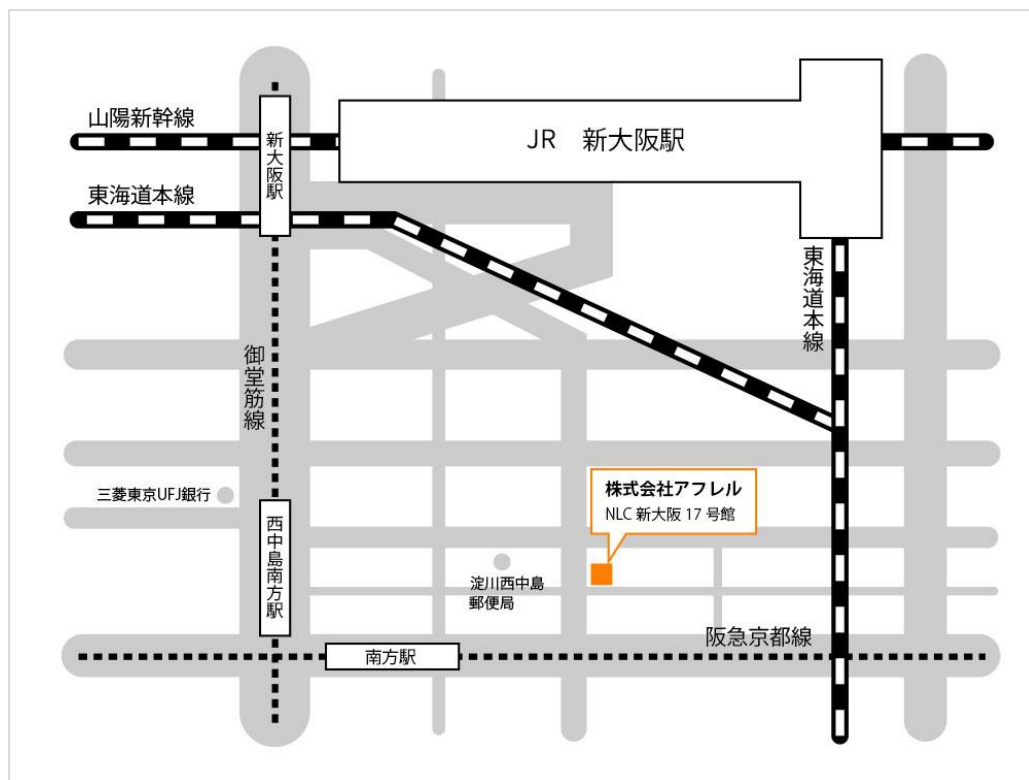

株式会社アフレル（大阪事業所）へのアクセス

住所：大阪府大阪市淀川区西中島 3-7-8 NLC 新大阪 17 号館 302

電話：TEL. 06-4805-8788

電車ご利用の場合

地下鉄御堂筋線「西中島南方」駅 徒歩 3 分

阪急京都線「南方」駅 徒歩 3 分

JR・地下鉄御堂筋線「新大阪」駅 徒歩 8 分